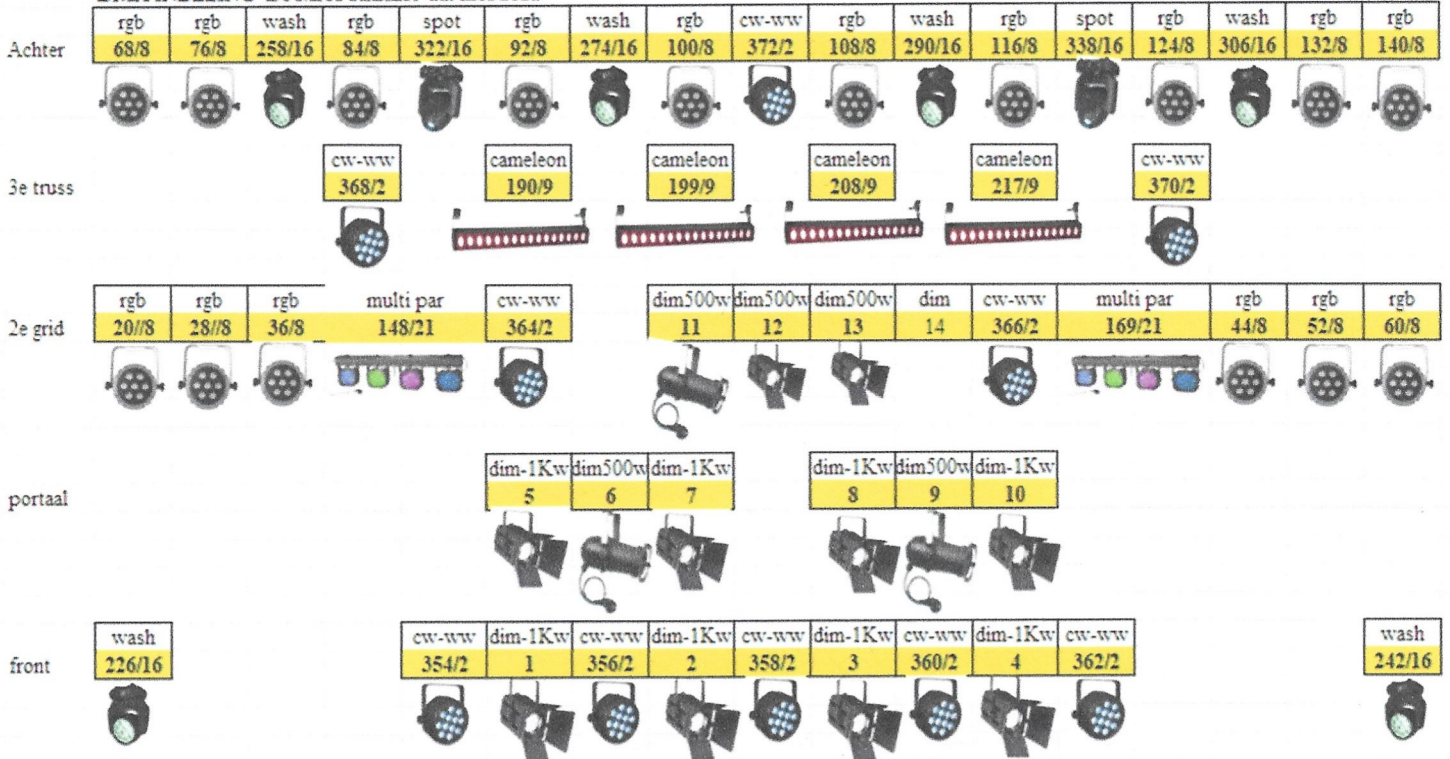

Diepte maten

koperen kees (ijkpunt)	
diepte	5650
voorrand podium	-1250

Vaste opening

breedte	9900
hoogte	4200

Laad- en losplaats

laad- en losplaats	buiten (open lucht) laaddock
hoogte laadperron (bovenkant)	1200
locatie	podium-rechts, ingang Gasthuisstraat
aantal gelijktijdig te lossen vrachtauto's	1

Geluid

plaats geluid inprik	middenachter, rechtsachter (zaal)
analoog audio inprik	2x XLR links/rechts master
digitaal audio	ja, dante netwerk
locatie digitaal inprik	middenachter, rechtsachter (zaal) linksvoor, rechtsvoor (podium)
zaallijn naar podium	ja: 2x Cat6. middenachter (zaal) naar rechtsvoor (podium) Neutrik Ethercon afgemonteerd
ringleiding aanwezig	ja

lichttafel
fixtures

Showtec Creator 1024 Pro
zie lichtplan

Lichtkring

dimmerprotocol
locatie inprik
extra DMX aansluiting

DMX 5-pins met verloop naar 3-pins
vloerpot middenachter, rechtsachter (zaal)
ja, links en rechts op toneel, achter doek

de mattelier

LICHTPLAN

DMX INDELING De MATTELIER dd. mei 2021

	Manufactures	Model	Aantal	start adres
Dimmer			14 X	1
Rgb	Showtec	8 CH COMPACT TRI-7	16 X	20 Offset-8
	CAMEC	21 CH CAMEO MULTIPAR LET SET	2 X	148 Offset-21
Bar	Showtec	9 CH CAMELEON BAR16Q RGBW LED	4 X	190 Offset-9
Wash	Showtec	16 CH PHANTOM 120 WASH	6 X	226 Offset-16
Spot	Showtec	16 CH PHANTOM 130 SPOT	2 X	322 Offset-16
CW/WW	Showtec	2 CH Compact Par7X CW/WW	10 X	354 Offset-2